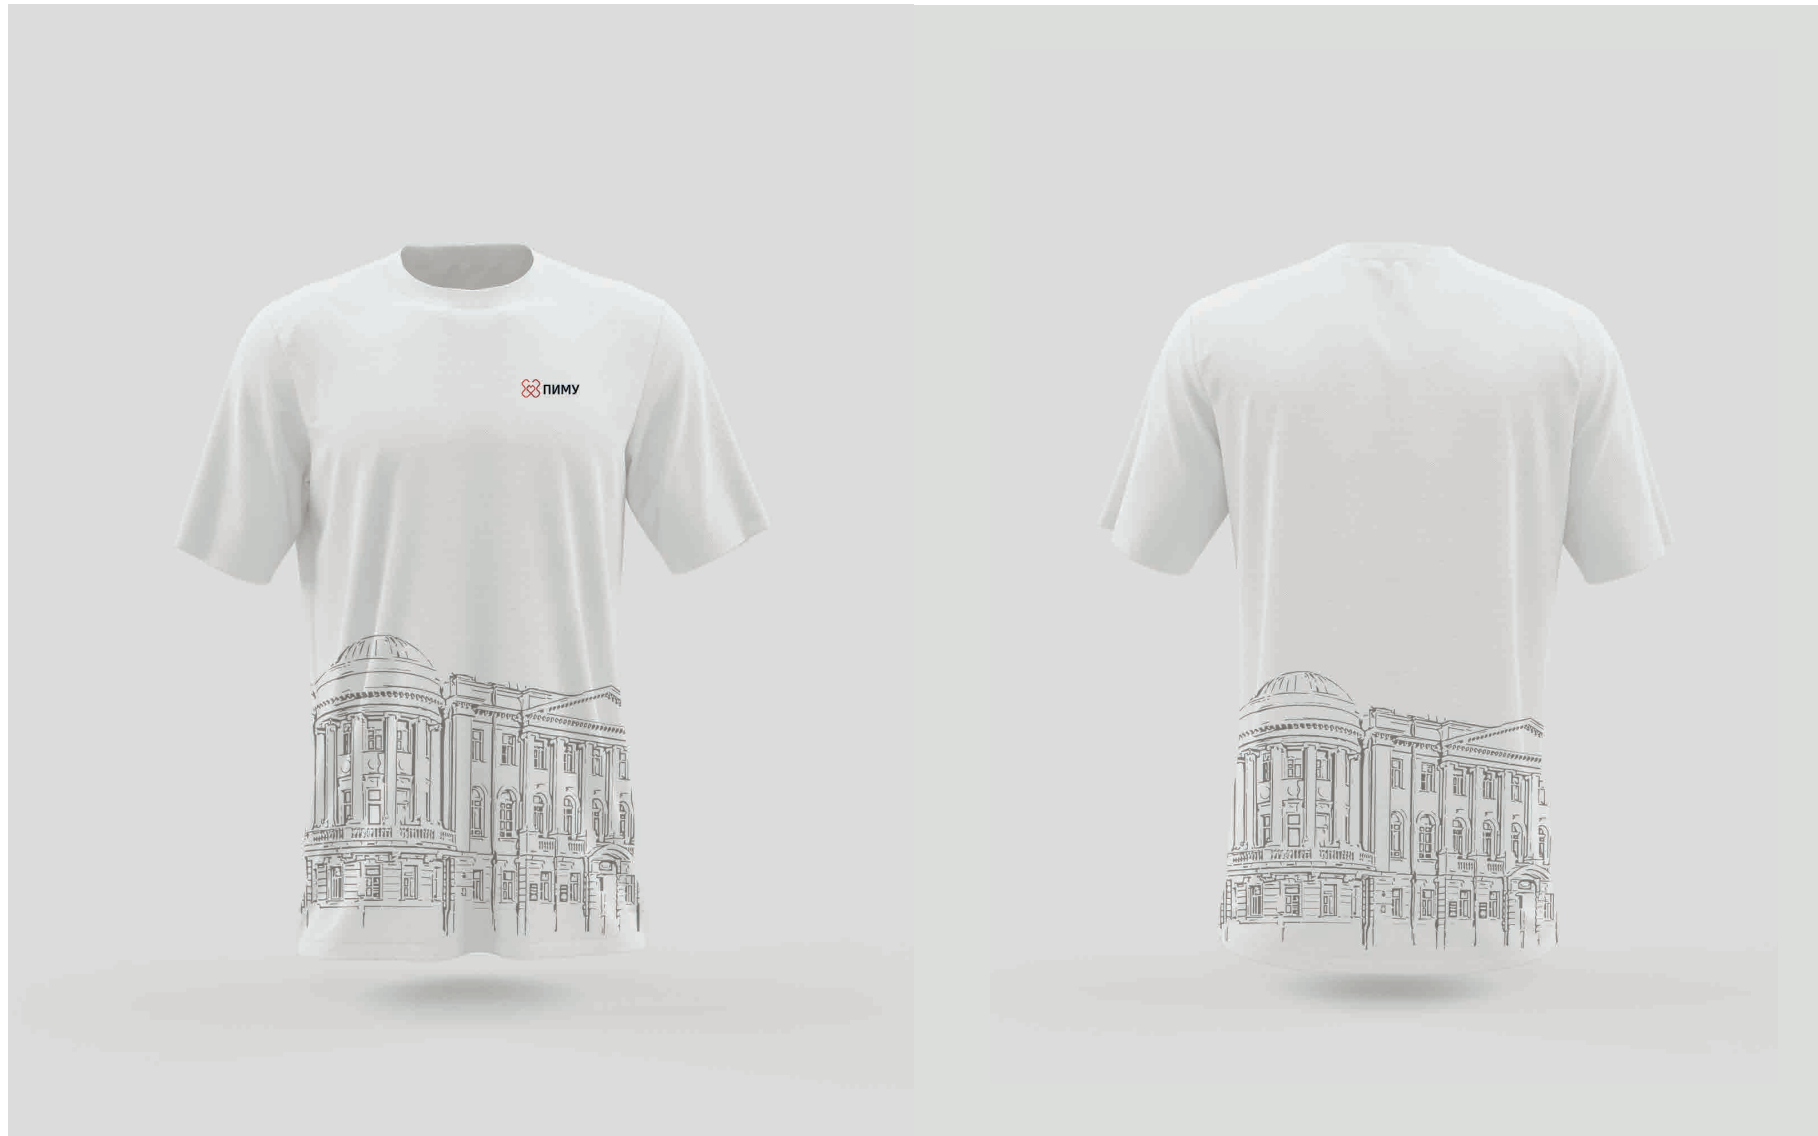

Golos Text Regular

АБВГДЕЁЖЗИЙКЛМНОПРСТУФХЦЧШЩ
ЪЫЬЭЮЯ
абвгдеёжзийклмнопрстуфхцчшщъыьэюя
, ; . ? ! « » () 1234567890

⊗ П И М У

У ⊗ П И М

М У ⊗ П И

И М У ⊗ П

П И М У ⊗

Акцентная стена