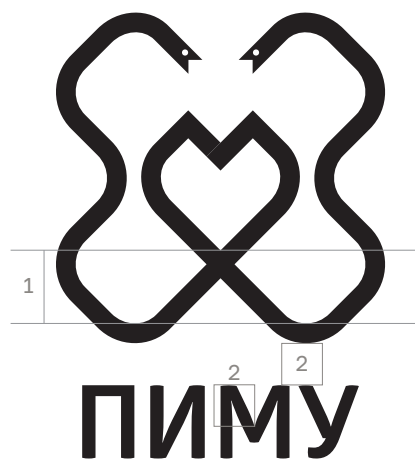

ПИМУ

сокращенная версия рус.

PRMU

сокращенная версия англ.

- 1 Расстояние от знака до логотипа равно расстоянию между верхними элементами знака.
- 2 Русскоязычная версия логотипа вписана по высоте в границы от верхнего контура центрального элемента знака до верхнего контура нижнего элемента знака.
- 3 Англоязычная версия логотипа вписана по высоте в границы от верхнего контура центрального элемента знака до нижнего контура центрального элемента знака.

- 1 Высота логотипа соответствует расстоянию от нижнего внутреннего контура центрального элемента до верхнего контура нижнего элемента знака.
- 2 Расстояние от знака до логотипа соответствует расстоянию от верхней точки буквы «М» до внешней нижней точки ее наклонного элемента.