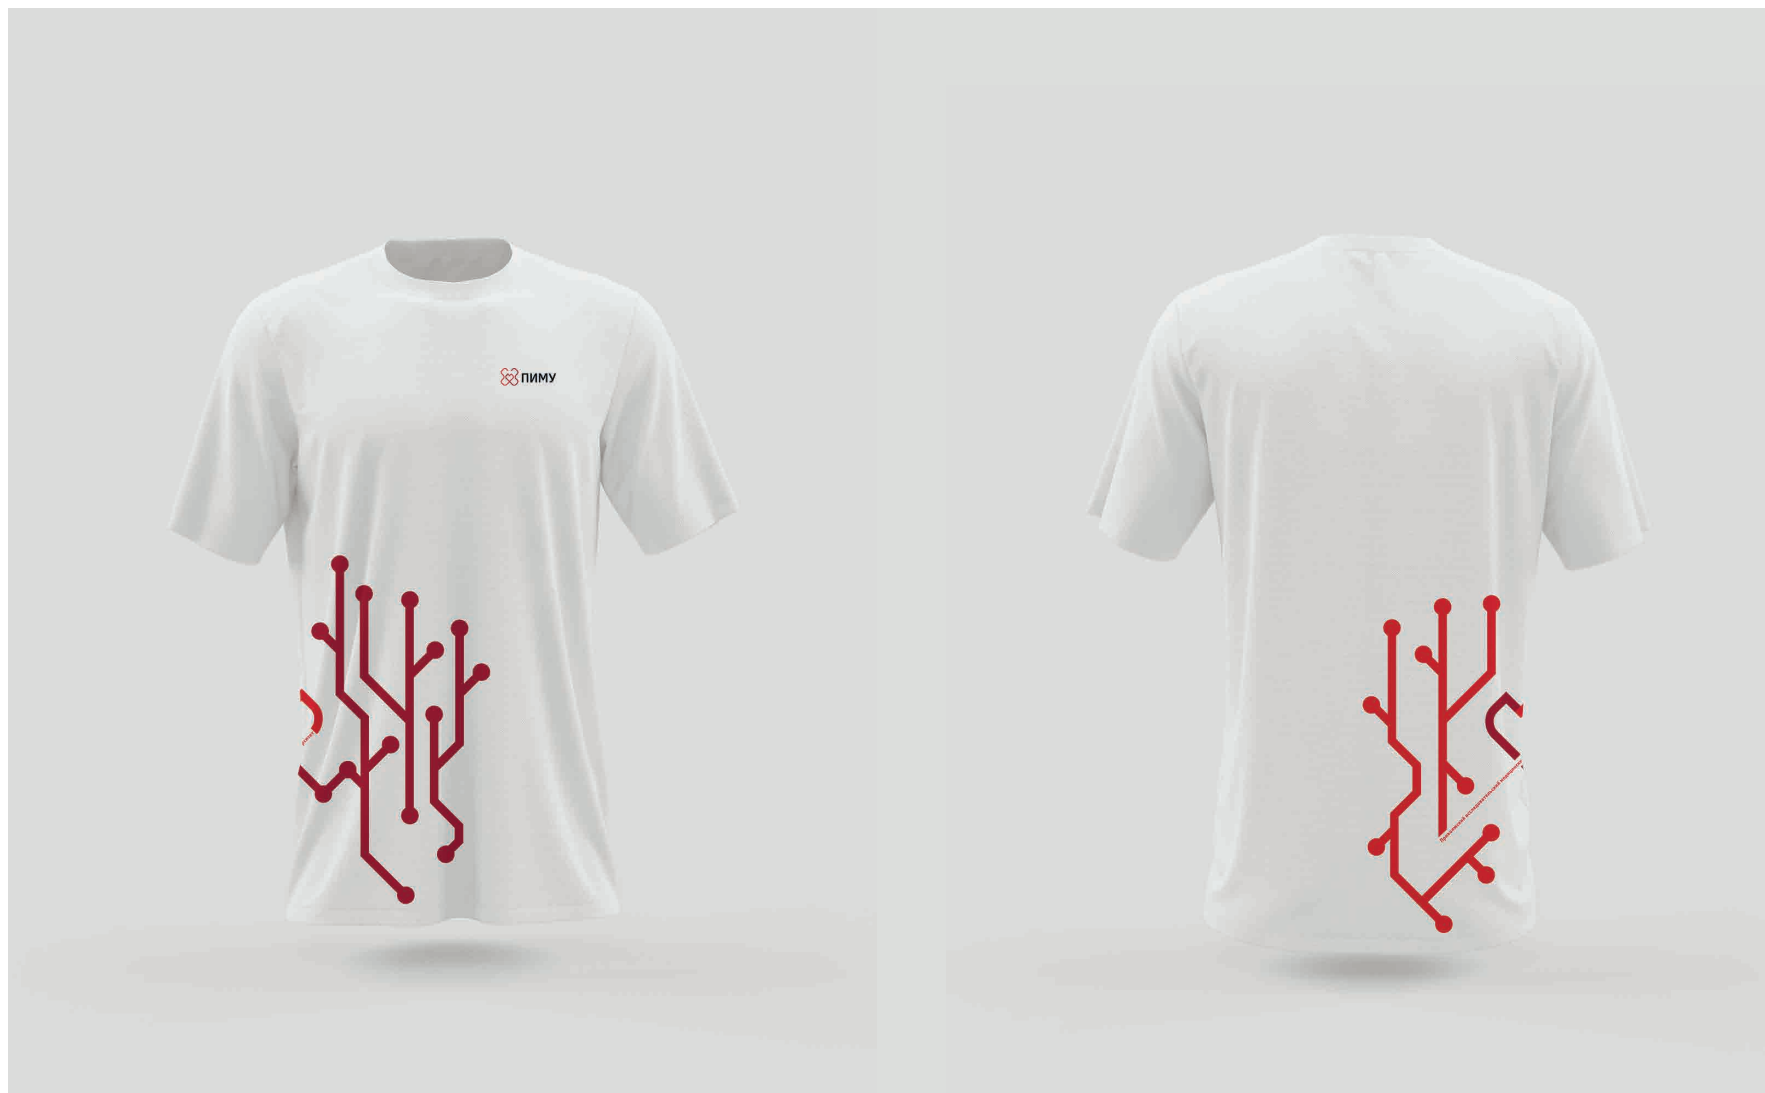

Golos Text Regular

АБВГДЕЁЖЗИЙКЛМНОПРСТУФХЦЧШЩ
ЪЫЬЭЮЯ
абвгдеёжзийклмнопрстуфхцчшщъыьэюя
, ; . ? ! « » () 1234567890

⊗ П И М У

У ⊗ П И М

М У ⊗ П И

И М У ⊗ П

П И М У ⊗

Акцентная стена